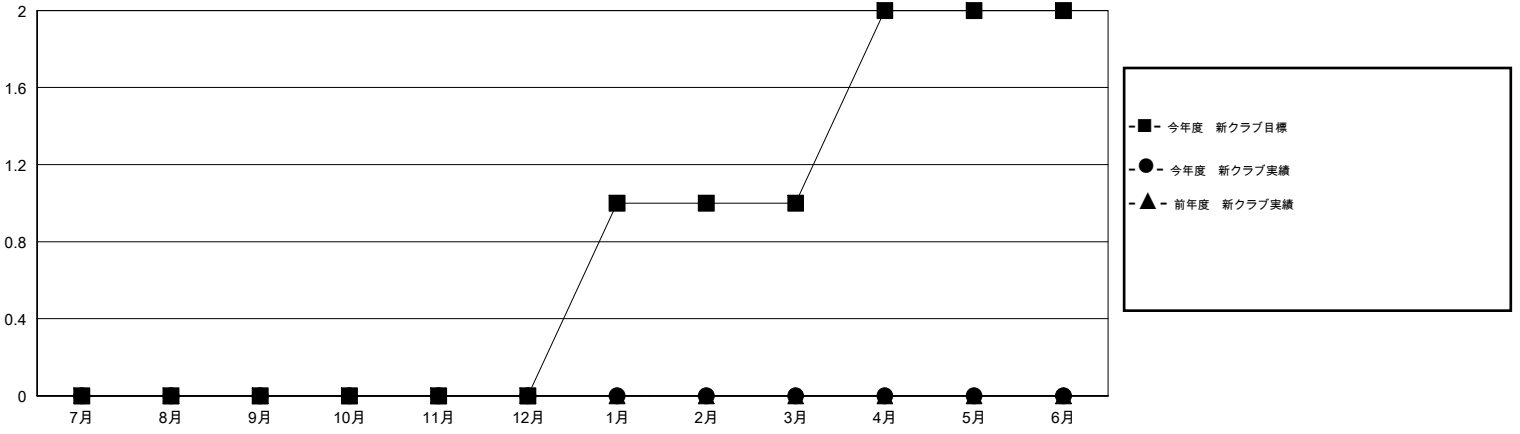

# MONTHLY MEMBERSHIP PROGRESS REPORT

District 337 D

Results as of: 11/30/2016

GMT: Masayoshi Maruyama

地域 JAPAN

GMT会則地域 5-Jap

クラブ				
結果 : 2016-2017				
四半期	新クラブ目標	新クラブ	解散クラブ	純増 / 減
7月/8月/9月	0	0	1	-1
10月/11月/12月	0	0	0	0
1月/2月/3月	1	0	0	0
4月/5月/6月	1	0	0	0

名				
結果 : 2016-2017				
四半期	新会員目標	チャーターメン バー / 新会員	退会者	純増 / 減
7月/8月/9月	5	111	56	55
10月/11月/12月	20	26	23	3
1月/2月/3月	40	0	0	0
4月/5月/6月	15	0	0	0

新クラブ目標及び実績累計

会員目標及び実績累計

解散クラブ: 1	54 CLUBS OF 77 一名以上の新会員を登録	男女別
		男性 2,057 (85.35%)
		女性 353 (14.65%)
退会者	健康診断データはこちら	家族会員 344
物故会員 8		世帯主 158
クラブ解散 0		世帯主以外 186
その他 71		
合計 79		