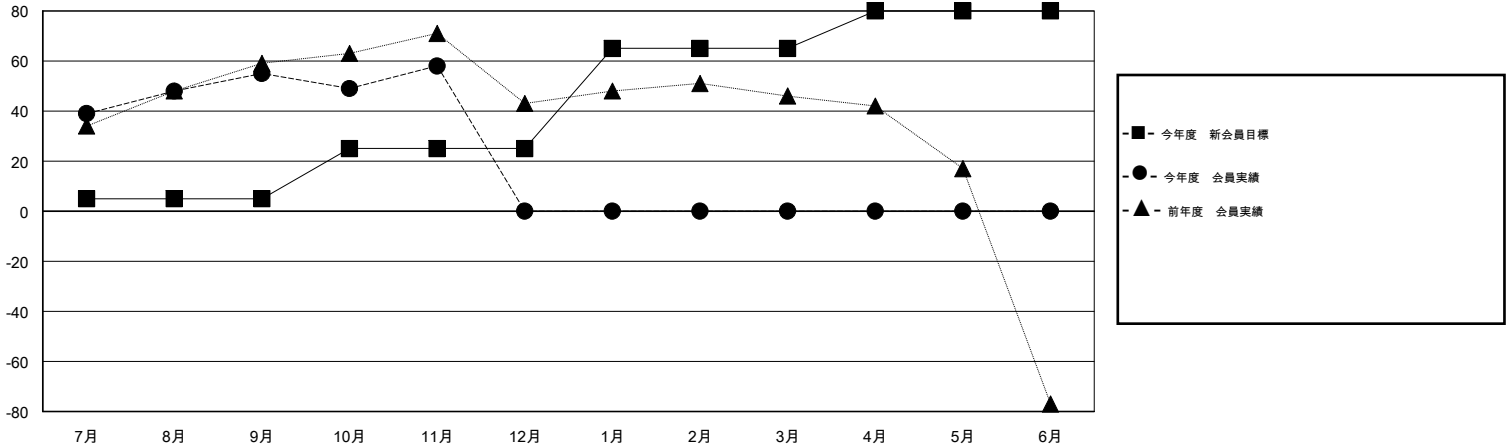

# MONTHLY MEMBERSHIP PROGRESS REPORT

District 337 D

Results as of: 11/30/2016

GMT: Masayoshi Maruyama

地域 JAPAN

GMT会則地域 5-Jap

クラブ				
結果 : 2016-2017				
四半期	新クラブ目標	新クラブ	解散クラブ	純増 / 減
7月/8月/9月	0	0	1	-1
10月/11月/12月	0	0	0	0
1月/2月/3月	1	0	0	0
4月/5月/6月	1	0	0	0

名				
結果 : 2016-2017				
四半期	新会員目標	チャーターメン バー / 新会員	退会者	純増 / 減
7月/8月/9月	5	111	56	55
10月/11月/12月	20	26	23	3
1月/2月/3月	40	0	0	0
4月/5月/6月	15	0	0	0

新クラブ目標及び実績累計

会員目標及び実績累計

解散クラブ: 1	54 CLUBS OF 77 一名以上の新会員を登録	男女別
		男性 2,057 (85.35%)
		女性 353 (14.65%)
退会者	健康診断データはこちら	家族会員 344
物故会員 8		世帯主 158
クラブ解散 0		世帯主以外 186
その他 71		
合計 79		